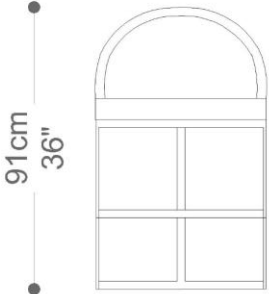

Banqueta

BANQUETA
CHABLIS

BRETON