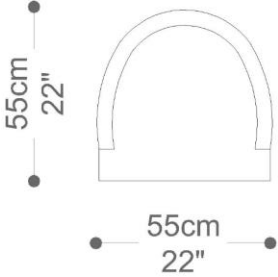

Banqueta

BANQUETA
CHABLIS

BRETON